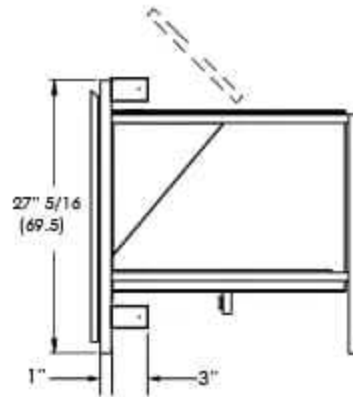

GRILL BOX

MODELO

GB-M-CAJ-HIE // CAJÓN HIELERA MINIMALISTA //

19" 11/16 (50)

VISTA PLANTA

17" 2/4 (44.5)

VISTA FRONTAL

27" 5/16 (69.5)

1" 3"

VISTA LATERAL

VISTAS GENERALES

MEDIDAS DE HUECO

PREPARACIÓN PARA INSTALACIÓN

* RECOMENDACIONES DE PREPARACIÓN EN BARRA

ACOT. * Y (CM)

FICHA TÉCNICA
GB-M-CAJ-HIE
REV.02