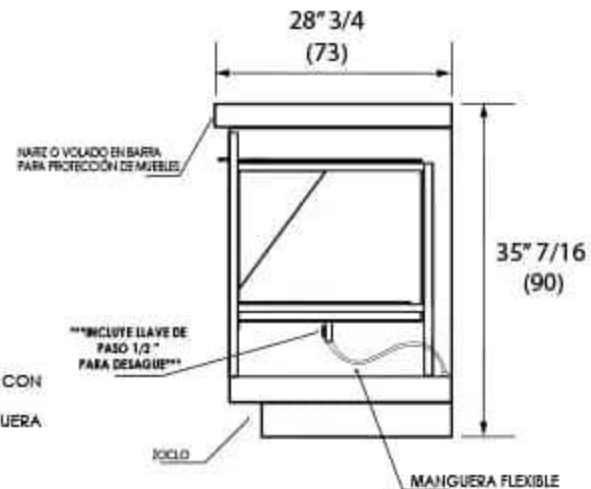

GRILL BOX

MODELO

GB-M-CAJ-HIE // CAJÓN HIELERA MINIMALISTA //

19" 11/16 (50)

VISTA PLANTA

17" 2/4 (44.5)

VISTA FRONTAL

27" 5/16 (69.5)

1" 3"

VISTA LATERAL

VISTAS GENERALES

MEDIDAS DE HUECO

PREPARACIÓN PARA INSTALACIÓN

* RECOMENDACIONES DE PREPARACIÓN EN BARRA

ACOT. * Y (CM)

FICHA TÉCNICA
GB-M-CAJ-HIE
REV.02