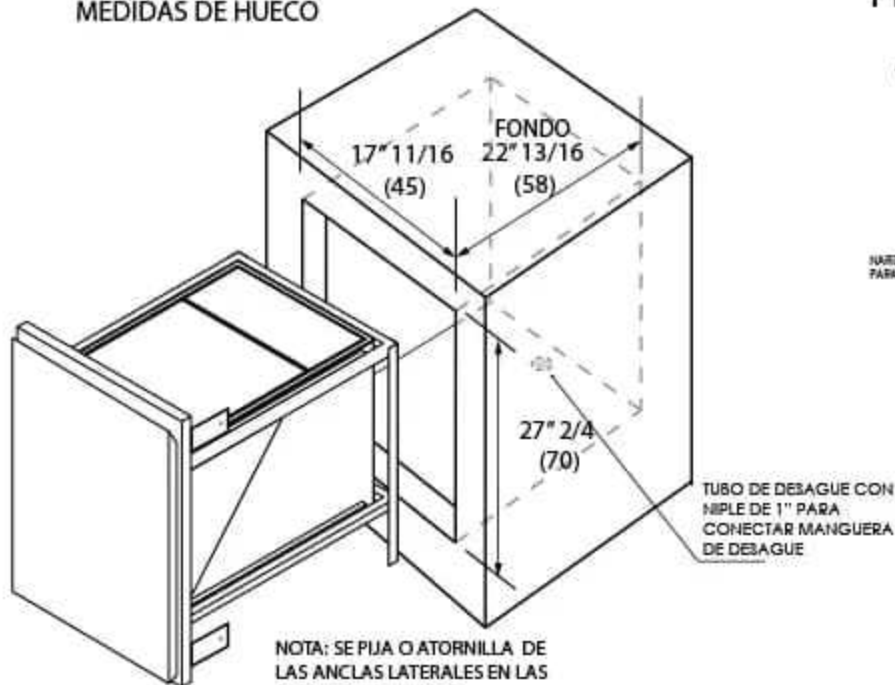

GRILL BOX

MODELO

GB-M-CAJ-HIE // CAJÓN HIELERA MINIMALISTA //

19" 11/16 (50)

VISTA PLANTA

17" 2/4 (44.5)

VISTA FRONTAL

27" 5/16 (69.5)

1" 3"

VISTA LATERAL

VISTAS GENERALES

MEDIDAS DE HUECO

PREPARACIÓN PARA INSTALACIÓN

* RECOMENDACIONES DE PREPARACIÓN EN BARRA

ACOT. * Y (CM)

FICHA TÉCNICA
GB-M-CAJ-HIE
REV.02