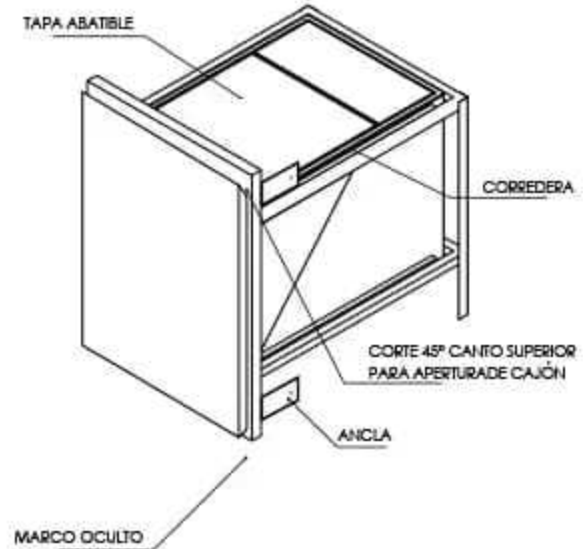

GRILL BOX

MODELO

GB-M-CAJ-HIE // CAJÓN HIELERA MINIMALISTA //

19" 11/16 (50)

VISTA PLANTA

17" 2/4 (44.5)

VISTA FRONTAL

27" 5/16 (69.5)

1" 3"

VISTA LATERAL

VISTAS GENERALES

MEDIDAS DE HUECO

PREPARACIÓN PARA INSTALACIÓN

* RECOMENDACIONES DE PREPARACIÓN EN BARRA

ACOT. * Y (CM)

FICHA TÉCNICA
GB-M-CAJ-HIE
REV.02