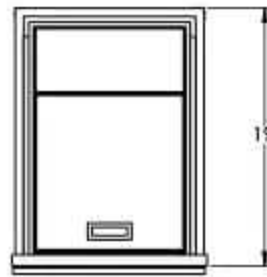

GRILL BOX

MODELO

GB-M-CAJ-HIE // CAJÓN HIELERA MINIMALISTA //

19" 11/16 (50)

VISTA PLANTA

17" 2/4 (44.5)

VISTA FRONTAL

27" 5/16 (69.5)

1" 3"

VISTA LATERAL

VISTAS GENERALES

MEDIDAS DE HUECO

PREPARACIÓN PARA INSTALACIÓN

* RECOMENDACIONES DE PREPARACIÓN EN BARRA

ACOT. * Y (CM)

FICHA TÉCNICA
GB-M-CAJ-HIE
REV.02