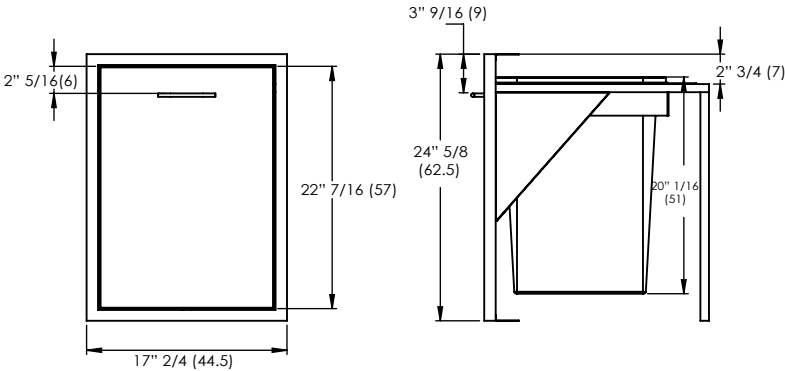

GRILL BOX

MODELO

GB-BAS-45X63 // CAJÓN BASURERO - CLÁSICA //

VISTA PLANTA

VISTA FRONTAL

VISTA LATERAL

VISTAS GENERALES

PREPARACIÓN PARA INSTALACIÓN

MEDIDAS DE HUECO

* RECOMENDACIONES DE PREPARACIÓN EN BARRA

ACOT. "Y" (CM)