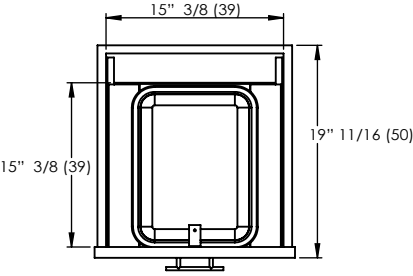

GRILL BOX

MODELO

GB-BAS-45X63 // CAJÓN BASURERO - CLÁSICA //

VISTA PLANTA

VISTA FRONTAL

VISTA LATERAL

VISTAS GENERALES

PREPARACIÓN PARA INSTALACIÓN

MEDIDAS DE HUECO

* RECOMENDACIONES DE PREPARACIÓN EN BARRA

ACOT. "Y" (CM)