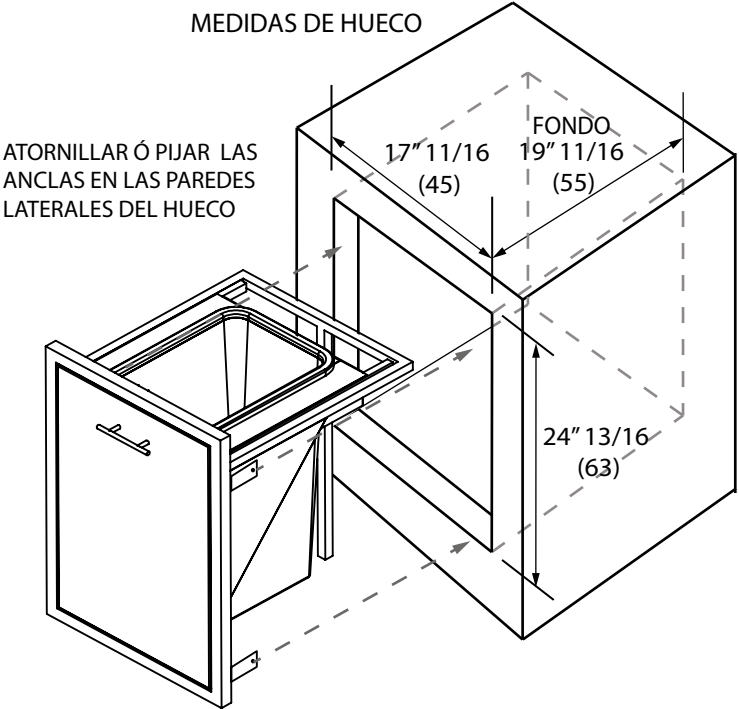

GRILL BOX

MODELO

GB-BAS-45X63 // CAJÓN BASURERO - CLÁSICA //

VISTA PLANTA

VISTA FRONTAL

VISTA LATERAL

VISTAS GENERALES

PREPARACIÓN PARA INSTALACIÓN

MEDIDAS DE HUECO

* RECOMENDACIONES DE PREPARACIÓN EN BARRA

ACOT. "Y" (CM)