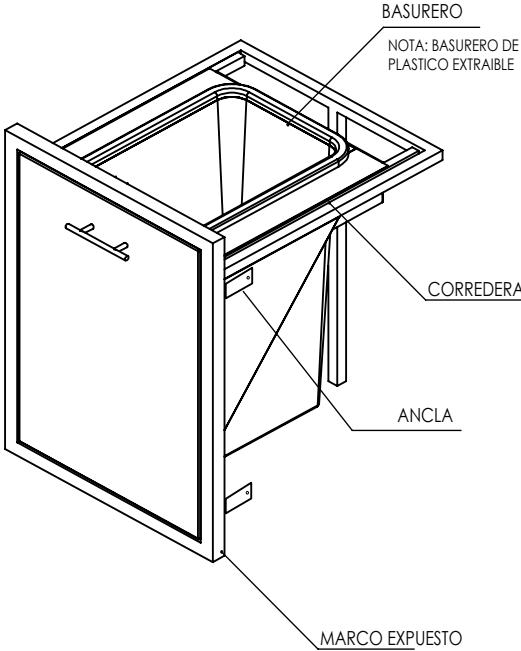

GRILL BOX

MODELO

GB-BAS-45X63 // CAJÓN BASURERO - CLÁSICA //

VISTA PLANTA

VISTA FRONTAL

VISTA LATERAL

VISTAS GENERALES

PREPARACIÓN PARA INSTALACIÓN

MEDIDAS DE HUECO

* RECOMENDACIONES DE PREPARACIÓN EN BARRA

ACOT. "Y" (CM)