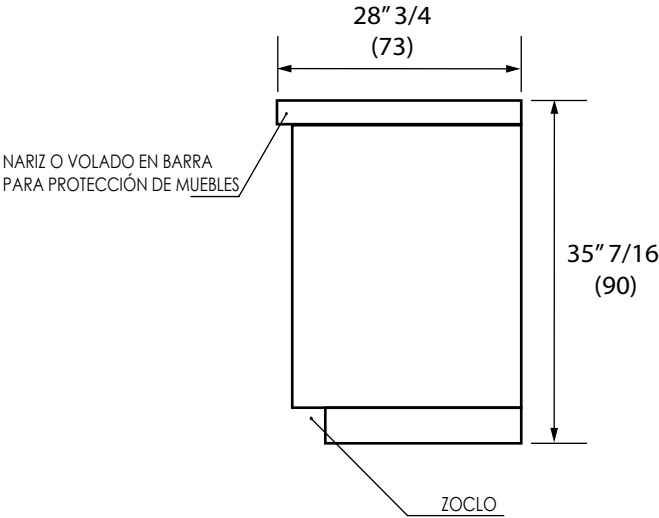

GRILL BOX

MODELO

GB-BAS-45X63 // CAJÓN BASURERO - CLÁSICA //

VISTA PLANTA

VISTA FRONTAL

VISTA LATERAL

VISTAS GENERALES

PREPARACIÓN PARA INSTALACIÓN

MEDIDAS DE HUECO

* RECOMENDACIONES DE PREPARACIÓN EN BARRA

ACOT. "Y" (CM)