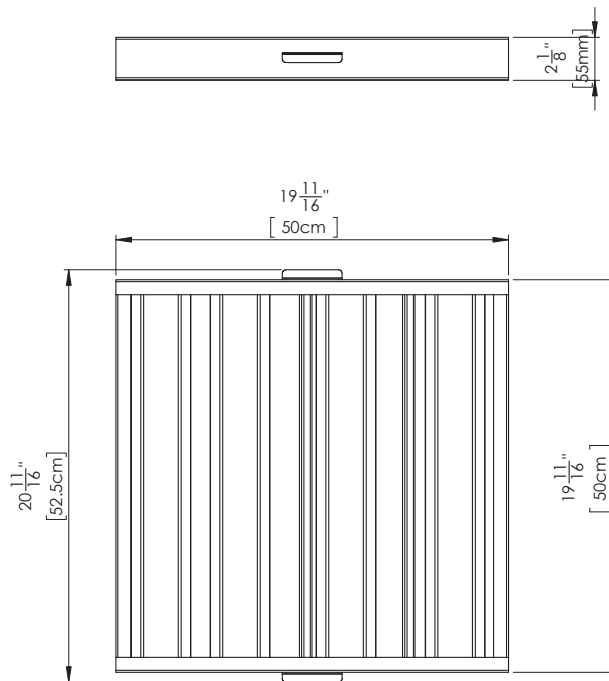

GRILL BOX

MODELO
GB-FL-50X50

//FILTROS LABERINTO 0.5X0.5m/

VISTAS GENERALES

VISTA FRONTAL

VISTA LATERAL

Filtros Laberinto fabricados en acero inoxidable. Para modelos de campana piramidal y cuadrada