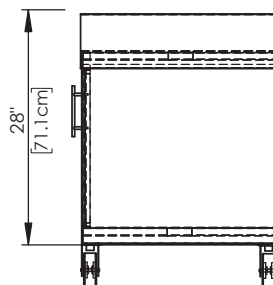

GRILL BOX

MODELO
GB-GAB-36

//GABINETE MÓVIL 36//

VISTAS GENERALES

VISTA PLANTA

VISTA FRONTAL

VISTA LATERAL

Gabinete móvil 36" fabricada
en acero inoxidable para
sentar asador modelo:

GB-AS-36

GB-AS-TP-36

PUERTAS
ABATIBLES

LLANTAS MÓVILES

2 llantas con freno
2 llantas sin freno

BASE PARA
SENTAR ASADOR