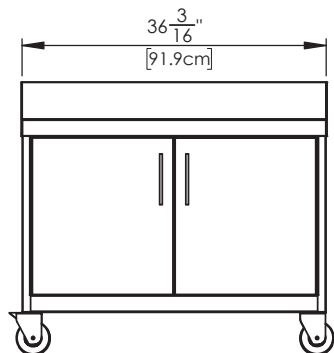

GRILL BOX

MODELO
GB-GAB-36

//GABINETE MÓVIL 36//

VISTAS GENERALES

VISTA PLANTA

VISTA FRONTAL

VISTA LATERAL

Gabinete móvil 36" fabricada
en acero inoxidable para
sentar asador modelo:

GB-AS-36

GB-AS-TP-36

PUERTAS
ABATIBLES

LLANTAS MÓVILES

2 llantas con freno
2 llantas sin freno

BASE PARA
SENTAR ASADOR