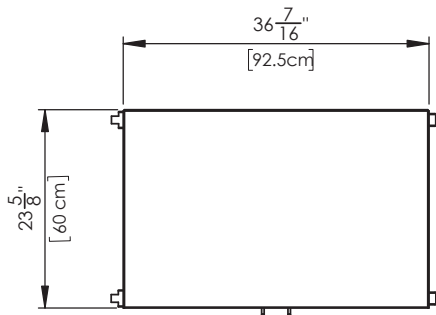

GRILL BOX

MODELO
GB-GAB-36

//GABINETE MÓVIL 36//

VISTAS GENERALES

VISTA PLANTA

VISTA FRONTAL

VISTA LATERAL

Gabinete móvil 36" fabricada
en acero inoxidable para
sentar asador modelo: