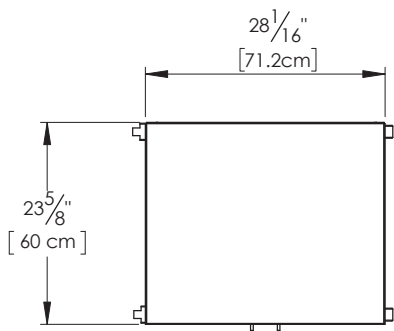

GRILL BOX

MODELO
GB-GAB-28

//GABINETE MÓVIL 28"//

VISTAS GENERALES

VISTA PLANTA

VISTA FRONTAL

VISTA LATERAL

Gabinete móvil 28" fabricada en
acero inoxidable para sentar
asador modelo:
GB-AS-TP-28