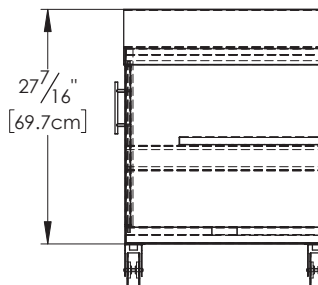

GRILL BOX

MODELO
GB-GAB-28

//GABINETE MÓVIL 28"//

VISTAS GENERALES

VISTA PLANTA

VISTA FRONTAL

VISTA LATERAL

Gabinete móvil 28" fabricada en
acero inoxidable para sentar
asador modelo:
GB-AS-TP-28