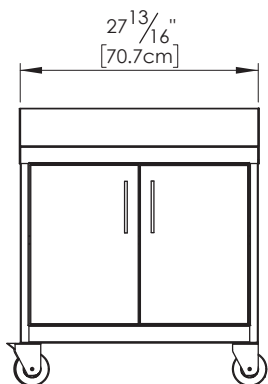

GRILL BOX

MODELO
GB-GAB-28

//GABINETE MÓVIL 28"//

VISTAS GENERALES

VISTA PLANTA

VISTA FRONTAL

VISTA LATERAL

Gabinete móvil 28" fabricada en
acero inoxidable para sentar
asador modelo:
GB-AS-TP-28