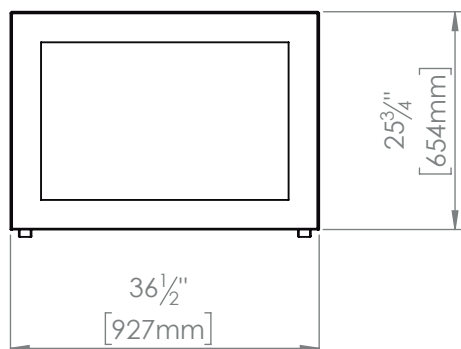

GRILL BOX

MODELO
GB-BASE-36

//MESA-BASE MÓVIL PARA ASADOR 36"//

VISTAS GENERALES

VISTA FRONTAL

VISTA LATERAL

Base móvil fabricada en
acero inoxidable, para
sentar asador modelo:
GB-AS-36
GB-AS-TP-36

LLANTAS MÓVILES

2 llantas con freno
2 llantas sin freno

BASE PARA
SENTAR ASADOR