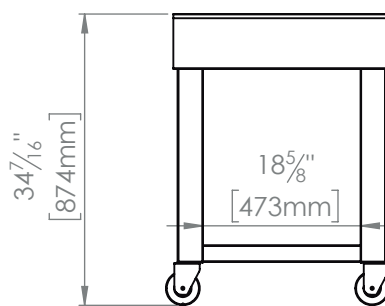

GRILL BOX

MODELO
GB-BASE-36

//MESA-BASE MÓVIL PARA ASADOR 36"//

VISTAS GENERALES

VISTA FRONTAL

VISTA LATERAL

Base móvil fabricada en
acero inoxidable, para
sentar asador modelo:
GB-AS-36
GB-AS-TP-36

LLANTAS MÓVILES

2 llantas con freno
2 llantas sin freno

BASE PARA
SENTAR ASADOR