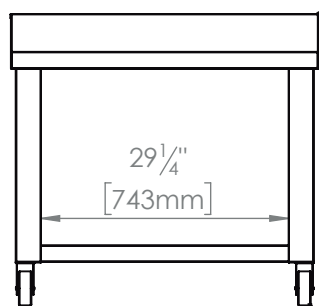

GRILL BOX

MODELO
GB-BASE-36

//MESA-BASE MÓVIL PARA ASADOR 36"//

VISTAS GENERALES

VISTA FRONTAL

VISTA LATERAL

Base móvil fabricada en
acero inoxidable, para
sentar asador modelo:
GB-AS-36
GB-AS-TP-36

LLANTAS MÓVILES

2 llantas con freno
2 llantas sin freno

BASE PARA
SENTAR ASADOR