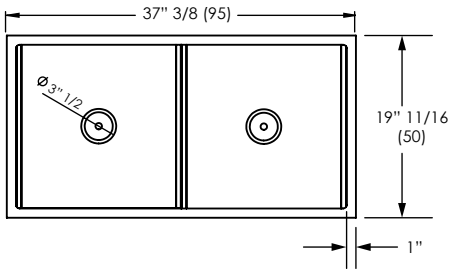

# GRILL BOX

MODELO

GB-F2T-95X50 //FREGADERO 2 TINAS 95 X 50 //

## VISTAS GENERALES

VISTA PLANTA

VISTA FRONTAL

VISTA LATERAL

## MEDIDAS DE HUECO

92 L X 47 W