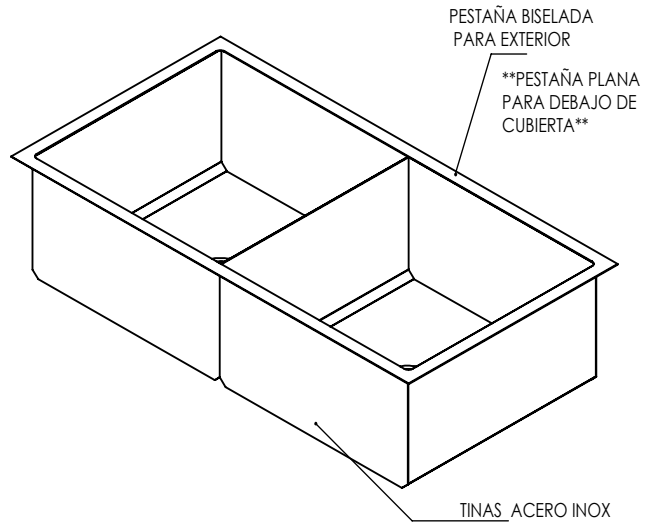

# GRILL BOX

MODELO

GB-F2T-95X50 //FREGADERO 2 TINAS 95 X 50 //

## VISTAS GENERALES

VISTA PLANTA

VISTA FRONTAL

VISTA LATERAL

## MEDIDAS DE HUECO

92 L X 47 W