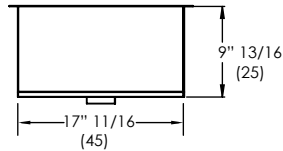

# GRILL BOX

MODELO

GB-F2T-95X50 //FREGADERO 2 TINAS 95 X 50 //

## VISTAS GENERALES

VISTA PLANTA

VISTA FRONTAL

VISTA LATERAL

## MEDIDAS DE HUECO

92 L X 47 W