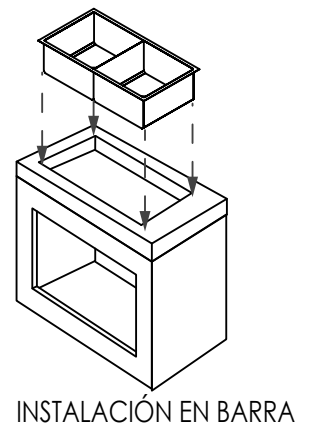

ACOT. " Y CM

FICHA TÉCNICA
GB-F2T-95X50
REV.02