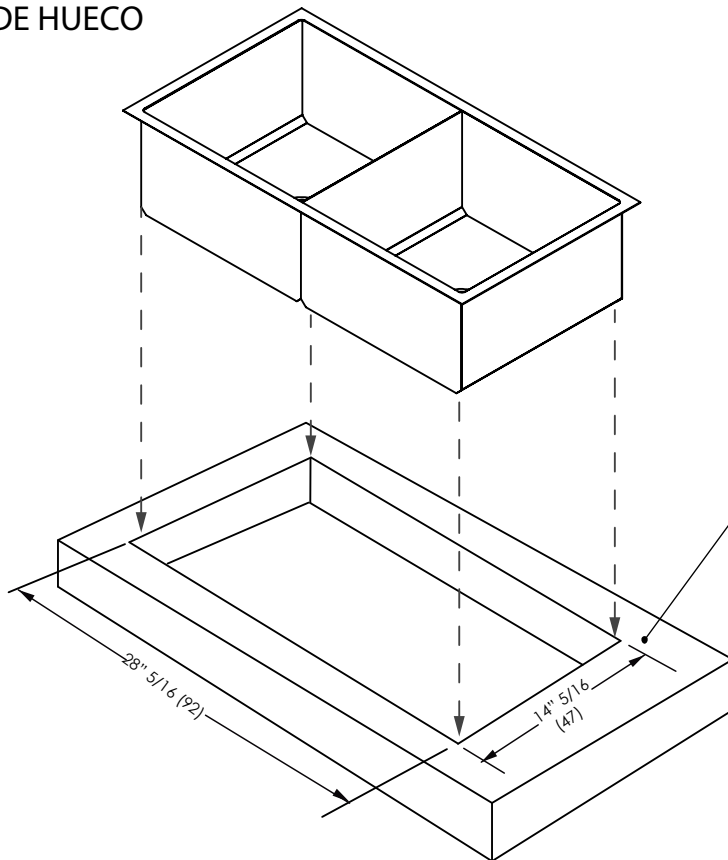

# GRILL BOX

MODELO

GB-F2T-95X50 //FREGADERO 2 TINAS 95 X 50 //

## VISTAS GENERALES

VISTA PLANTA

VISTA FRONTAL

VISTA LATERAL

## MEDIDAS DE HUECO

92 L X 47 W