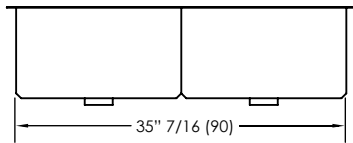

# GRILL BOX

MODELO

GB-F2T-95X50 //FREGADERO 2 TINAS 95 X 50 //

## VISTAS GENERALES

VISTA PLANTA

VISTA FRONTAL

VISTA LATERAL

## MEDIDAS DE HUECO

92 L X 47 W